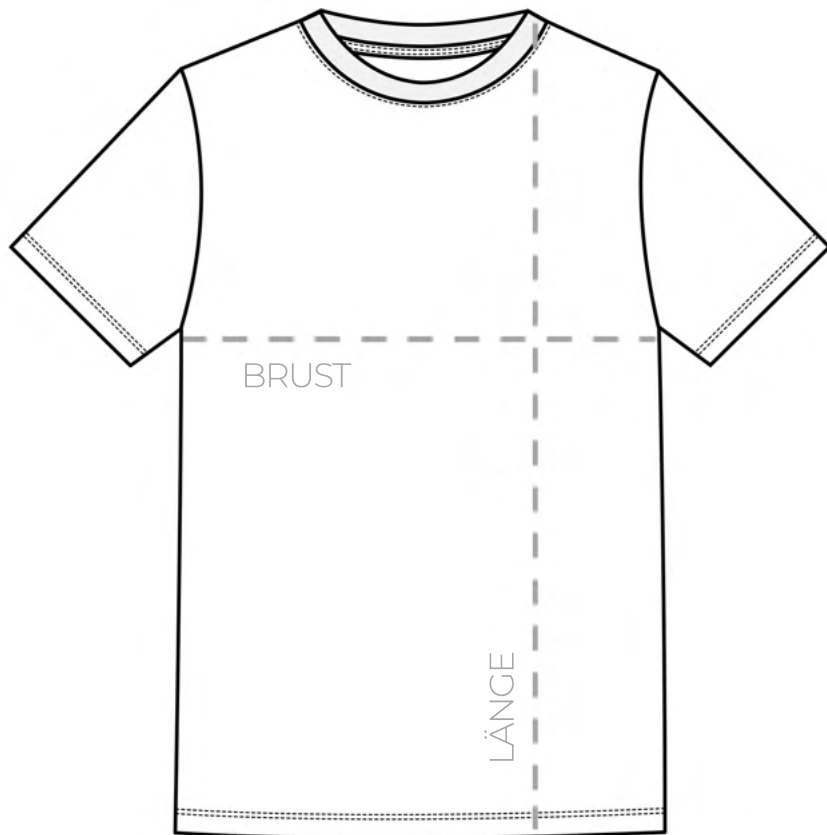

BASIC T-SHIRT

RELAXED FIT

Freiburgs finest®

SIZE (CM)	S	M	L	XL	XXL
BRUST	71	74	76	79	82
LÄNGE	46	51	56	61	66